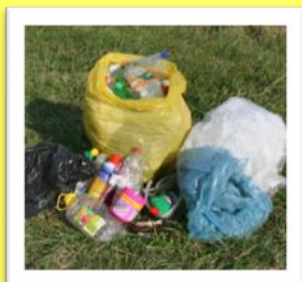

Fólia číra, farebná, zmršťovacia aj bublinková (igelit, mikrotén a pod.)

V RODINNÝCH DOMOCH = ŽLTÉ VRECE

V BYTOVÝCH DOMOCH = KONTAJNER

Nepatrí:

znečistené obaly alebo obaly s obsahom organických častí alebo nebezpečných látok ako sú napr. farby, riedidlá chemikálie, motorové oleje; linoleum, PVC, podlahovina,