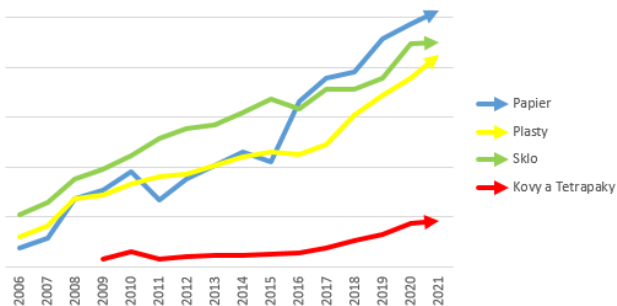

Mesto Zvolen

Pravidlá a podmienky zberu komunálnych odpadov v roku 2022

4 NOVÉ NÁDOBY + NOVINKA

Obyvateľom rodinných domov rok 2022 prináša viacero pozitívnych novinek.

Každá domácnosť v rodinnom dome dostane do užívania **4 NOVÉ FAREBNÉ NÁDOBY NA TRIEDENIE** zložiek komunálnych odpadov. Spotreba a produkcia obalov, ale aj biologicky rozložiteľných odpadov neustále stúpa.

Zvyšujú sa aj legislatívne požiadavky na každého z nás, preto sme povinní prijať zmeny v systéme triedenia a zberu odpadov s cieľom ďalšieho zvyšovania triedenia produkovaných odpadov.

Vývoj triedenia vo Zvolene

Pôvodný vrecový zber formou farebných vriec, ktorým sme prešli z 20. storočia do 21. storočia, už dnes nestačí a nahrádzame ho moderným spôsobom zberu prostredníctvom nádob.

Tento spôsob zberu bude aj pri stúpajúcich množstvách odpadov environmenálne vhodným, efektívnym, ale aj pre pracovníkov zberu bezpečnejším. Taktiež v prípade nepriaznivého počasia nebudú vrecia, či ich obsah rozfúkané po uliciach, či vašich dvoroch.